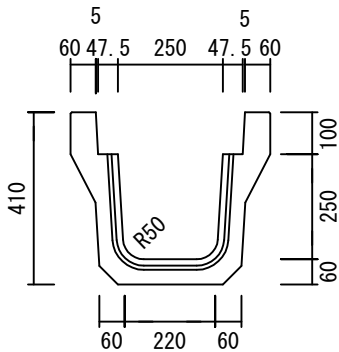

## PCドレイン250A (250X250X2000)

参考重量 330kg

## PCドレイン250B (250X400X2000)

参考重量 403kg

—短尺物も製造できます。お問い合わせ下さい。—

側溝蓋

—PCドレーン250用—

ノンスリップ『ノスキッド模様』

ノンスリップ『ダイヤ模様』

参考重量 41kg