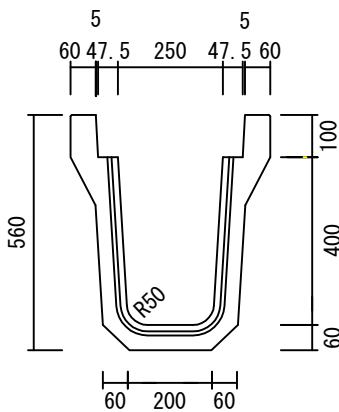

## PCドレイン250A (250X250X2000)

参考重量 330kg

## PCドレイン250B (250X400X2000)

参考重量 403kg

—短尺物も製造できます。お問い合わせ下さい。—

側溝蓋

—PCドレーン250用—

ノンスリップ『ノスキッド模様』

ノンスリップ『ダイヤ模様』

参考重量 41kg