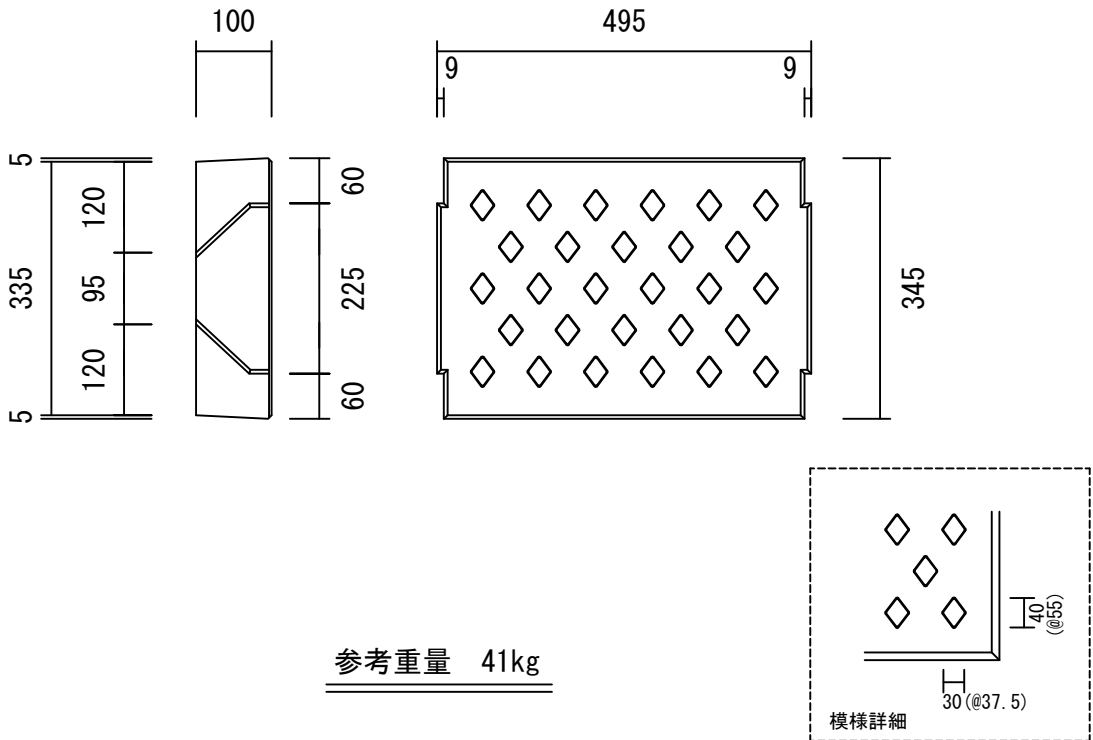

## PCドレイン250A (250X250X2000)

参考重量 330kg

## PCドレイン250B (250X400X2000)

参考重量 403kg

—短尺物も製造できます。お問い合わせ下さい。—

側溝蓋

—PCドレーン250用—

ノンスリップ『ノスキッド模様』

ノンスリップ『ダイヤ模様』

参考重量 41kg