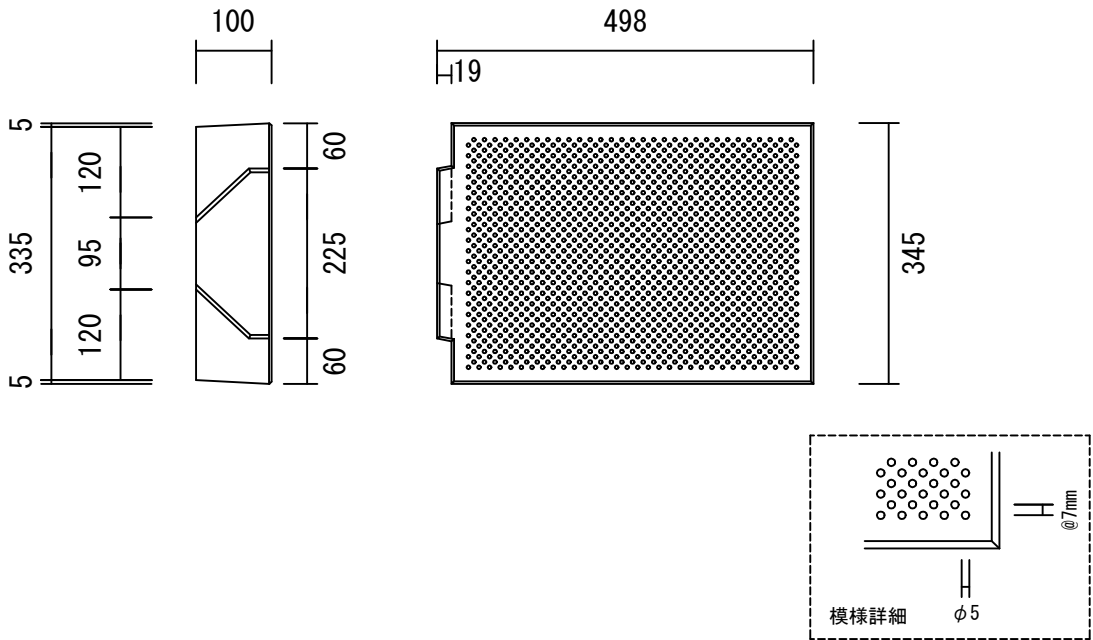

## PCドレイン250B (250X400X2000)

参考重量 403kg

—短尺物も製造できます。お問い合わせ下さい。—

側溝蓋

—PCドレーン250用—

ノンスリップ『ノスキッド模様』

ノンスリップ『ダイヤ模様』

参考重量 41kg