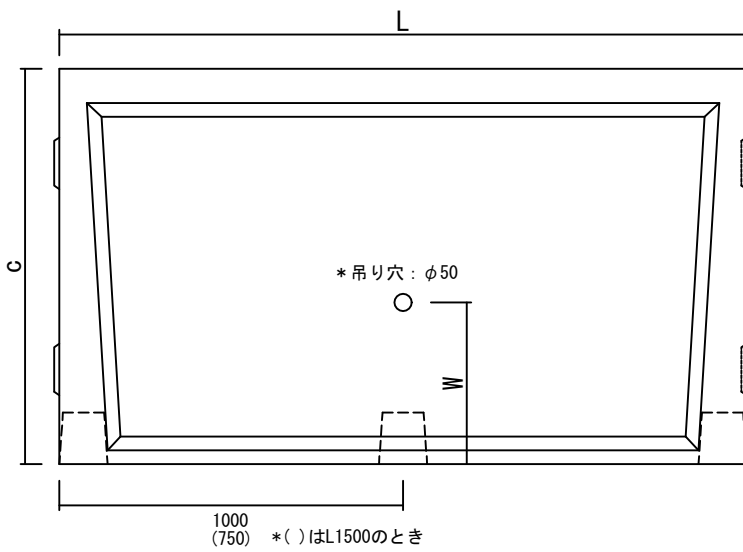

Hi-P水路

| —製品規格— | | | | | | | | | | | |
|-------------------------------------|-----------|-----------|-----------|-----------|-----------|-----------|-----------|-----------|-----------|-----------|--------------|
| 呼び名 B x H | H (mm) | B (mm) | L (mm) | a (mm) | b (mm) | c (mm) | d (mm) | e (mm) | t (mm) | W (mm) | 参考重量 (kg) |
| 600X600 900X 1200X | 600 | 600 | 2000 | 760 | 510 | 750 | 80 | 125 | 150 | 310 | 534 |
| | | 900 | | 1060 | 810 | | | | | | 578 |
| | | 1200 | | 1360 | 1110 | | | | | | 622 |
| 600X800 800X 900X 1200X | 800 | 600 | | 780 | 480 | 950 | 90 | 150 | | 380 | 677 |
| | | 800 | | 980 | 680 | | | | | | 706 |
| | | 900 | | 1080 | 780 | | | | | | 727 |
| | | 1200 | | 1380 | 1080 | | | | | | 772 |
| 600X900 900X 1200X | 900 | 600 | | 780 | 460 | 1050 | 160 | 400 | | 737 | |
| | | 900 | | 1080 | 760 | | | | | 782 | |
| | | 1200 | | 1380 | 1060 | | | | | 825 | |
| 600X1000 900X 1200X | 1000 | 600 | | 800 | 450 | 1150 | 100 | 175 | | 470 | 823 |
| | | 900 | | 1100 | 750 | | | | | | 867 |
| | | 1200 | 1400 | 1050 | 911 | | | | | | |
| 600X1200 900X 1200X 1500X | 1200 | 600 | 820 | 424 | 1350 | 110 | 198 | 540 | 784 | | |
| | | 900 | 1120 | 724 | | | | | 828 | | |
| | | 1200 | 1420 | 1024 | | | | | 872 | | |
| | | 1500 | 1720 | 1324 | | | | | 916 | | |
| 900X1500 1200X 1500X 2000X | 1500 | 900 | 1160 | 680 | 1700 | 130 | 240 | 200 | 665 | 1324 | |
| | | 1200 | 1460 | 980 | | | | | | 1387 | |
| | | 1500 | 1760 | 1280 | | | | | | 1450 | |
| | | 2000 | 2260 | 1780 | | | | | | 1555 | |