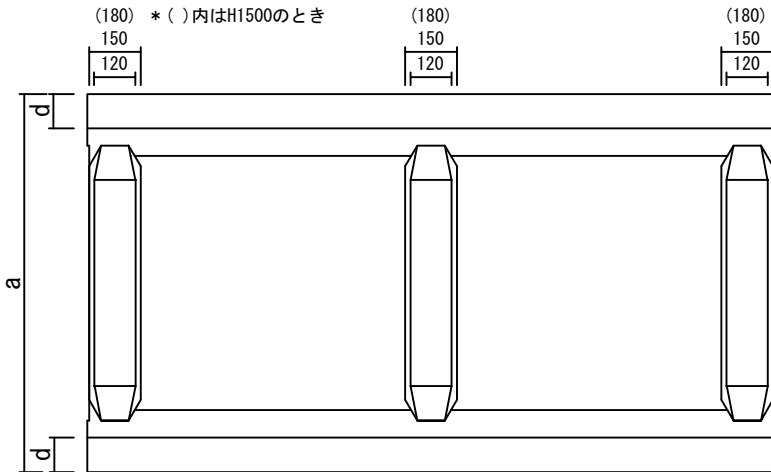

Hi-P水路

| —製品規格— | | | | | | | | | | | |
|-------------------------------------|-----------|-----------|-----------|-----------|-----------|-----------|-----------|-----------|-----------|-----------|--------------|
| 呼び名 B x H | H (mm) | B (mm) | L (mm) | a (mm) | b (mm) | c (mm) | d (mm) | e (mm) | t (mm) | W (mm) | 参考重量 (kg) |
| 600X600 900X 1200X | 600 | 600 | 2000 | 760 | 510 | 750 | 80 | 125 | 150 | 310 | 534 |
| | | 900 | | 1060 | 810 | | | | | | 578 |
| | | 1200 | | 1360 | 1110 | | | | | | 622 |
| 600X800 800X 900X 1200X | 800 | 600 | | 780 | 480 | 950 | 90 | 150 | | 380 | 677 |
| | | 800 | | 980 | 680 | | | | | | 706 |
| | | 900 | | 1080 | 780 | | | | | | 727 |
| | | 1200 | | 1380 | 1080 | | | | | | 772 |
| 600X900 900X 1200X | 900 | 600 | | 780 | 460 | 1050 | 160 | 400 | | 737 | |
| | | 900 | | 1080 | 760 | | | | | 782 | |
| | | 1200 | | 1380 | 1060 | | | | | 825 | |
| 600X1000 900X 1200X | 1000 | 600 | | 800 | 450 | 1150 | 100 | 175 | | 470 | 823 |
| | | 900 | | 1100 | 750 | | | | | | 867 |
| | | 1200 | 1400 | 1050 | 911 | | | | | | |
| 600X1200 900X 1200X 1500X | 1200 | 600 | 820 | 424 | 1350 | 110 | 198 | 540 | 784 | | |
| | | 900 | 1120 | 724 | | | | | 828 | | |
| | | 1200 | 1420 | 1024 | | | | | 872 | | |
| | | 1500 | 1720 | 1324 | | | | | 916 | | |
| 900X1500 1200X 1500X 2000X | 1500 | 900 | 1160 | 680 | 1700 | 130 | 240 | 200 | 665 | 1324 | |
| | | 1200 | 1460 | 980 | | | | | | 1387 | |
| | | 1500 | 1760 | 1280 | | | | | | 1450 | |
| | | 2000 | 2260 | 1780 | | | | | | 1555 | |