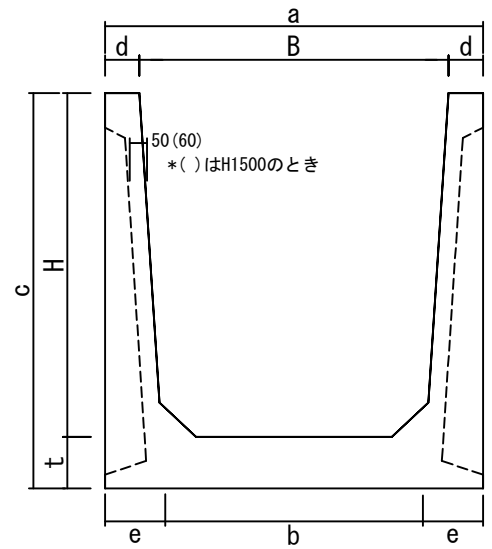

Hi-P水路

| —製品規格— | | | | | | | | | | | |
|-------------------------------------|-----------|-----------|-----------|-----------|-----------|-----------|-----------|-----------|-----------|-----------|--------------|
| 呼び名 B x H | H (mm) | B (mm) | L (mm) | a (mm) | b (mm) | c (mm) | d (mm) | e (mm) | t (mm) | W (mm) | 参考重量 (kg) |
| 600X600 900X 1200X | 600 | 600 | 2000 | 760 | 510 | 750 | 80 | 125 | 150 | 310 | 534 |
| | | 900 | | 1060 | 810 | | | | | | 578 |
| | | 1200 | | 1360 | 1110 | | | | | | 622 |
| 600X800 800X 900X 1200X | 800 | 600 | | 780 | 480 | 950 | 90 | 150 | | 380 | 677 |
| | | 800 | | 980 | 680 | | | | | | 706 |
| | | 900 | | 1080 | 780 | | | | | | 727 |
| | | 1200 | | 1380 | 1080 | | | | | | 772 |
| 600X900 900X 1200X | 900 | 600 | | 780 | 460 | 1050 | 160 | 400 | | 737 | |
| | | 900 | | 1080 | 760 | | | | | 782 | |
| | | 1200 | | 1380 | 1060 | | | | | 825 | |
| 600X1000 900X 1200X | 1000 | 600 | | 800 | 450 | 1150 | 100 | 175 | | 470 | 823 |
| | | 900 | | 1100 | 750 | | | | | | 867 |
| | | 1200 | 1400 | 1050 | 911 | | | | | | |
| 600X1200 900X 1200X 1500X | 1200 | 600 | 820 | 424 | 1350 | 110 | 198 | 540 | 784 | | |
| | | 900 | 1120 | 724 | | | | | 828 | | |
| | | 1200 | 1420 | 1024 | | | | | 872 | | |
| | | 1500 | 1720 | 1324 | | | | | 916 | | |
| 900X1500 1200X 1500X 2000X | 1500 | 900 | 1160 | 680 | 1700 | 130 | 240 | 200 | 665 | 1324 | |
| | | 1200 | 1460 | 980 | | | | | | 1387 | |
| | | 1500 | 1760 | 1280 | | | | | | 1450 | |
| | | 2000 | 2260 | 1780 | | | | | | 1555 | |