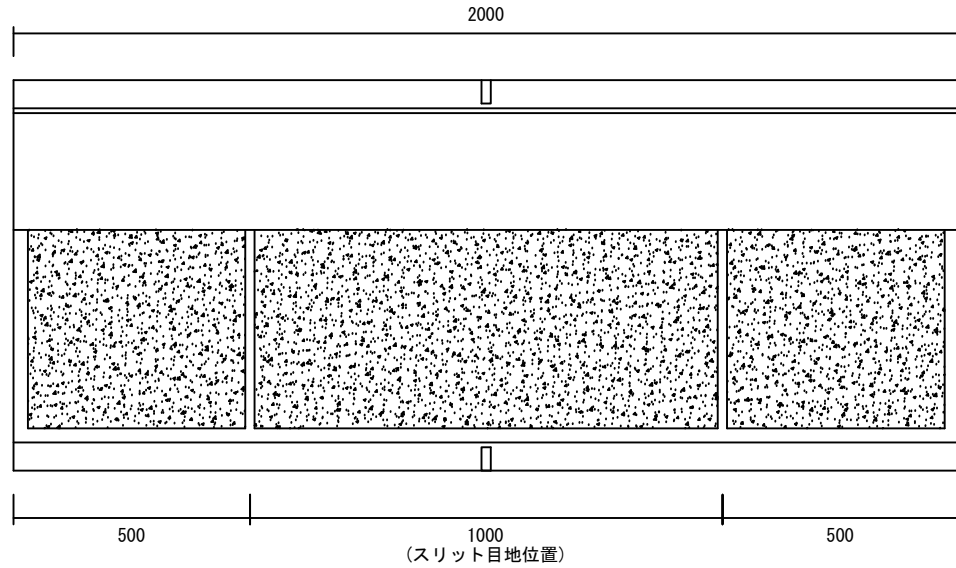

ハイダセール I 型 300-

参考重量460kg

—L寸は1000mmも製造可能です。お問い合わせ下さい。—