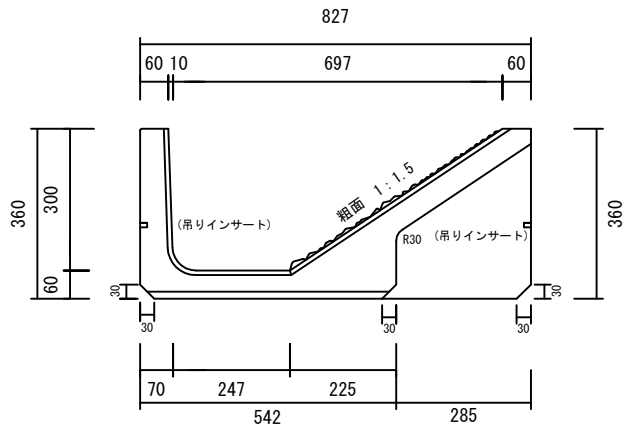

ハイダセール I 型 300-

参考重量460kg

—L寸は1000mmも製造可能です。お問い合わせ下さい。—