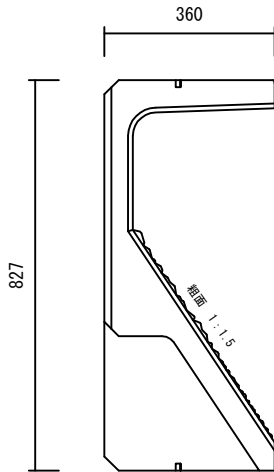

ハイダセール I 型 300-

参考重量460kg

—L寸は1000mmも製造可能です。お問い合わせ下さい。—