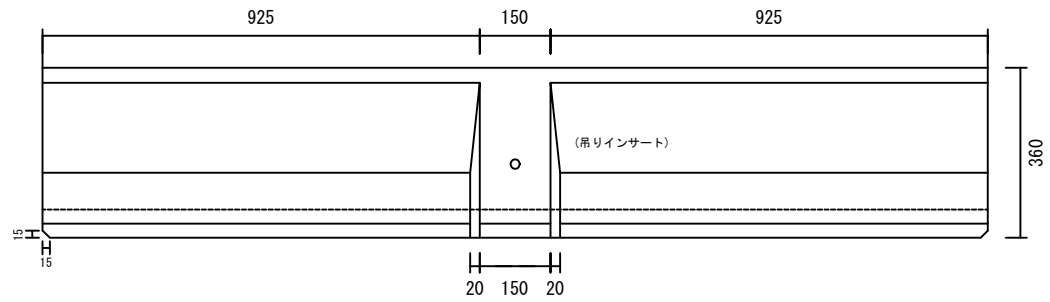

ハイダセール I 型 300-

参考重量460kg

—L寸は1000mmも製造可能です。お問い合わせ下さい。—