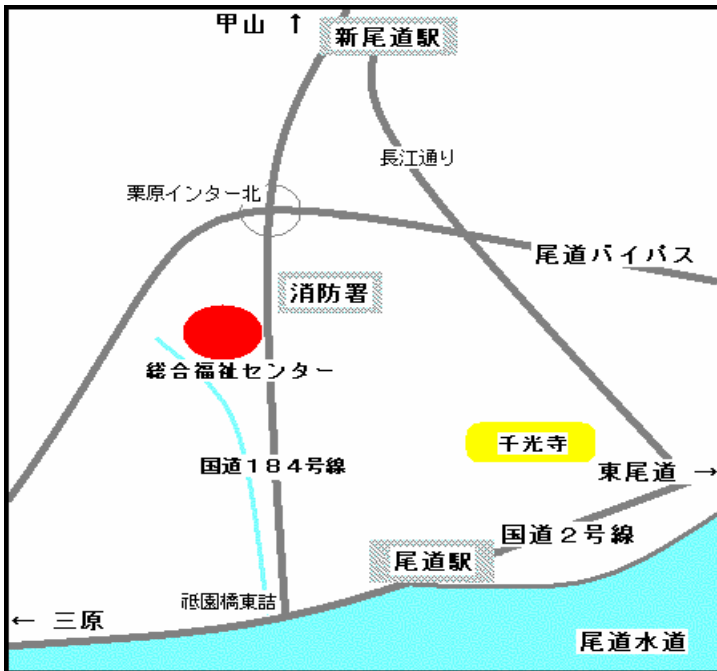

(尾道会場) 尾道市総合福祉センター

交通アクセス

〈バス〉

- ① 高速バス「フラワーライナー」
→「福祉センター前」下車すぐ。
- ② 中国バス
→桜土手経由「総合福祉センター前」
下車すぐ。
- ③ 尾道市営バス
→栗原本通経由「宮の前」下車
徒歩3分。

〈車〉

国道184号線沿い。
在来線尾道駅方面から北上5分。
尾道バイパスから「栗原インター」で国道に出
て南下1分。