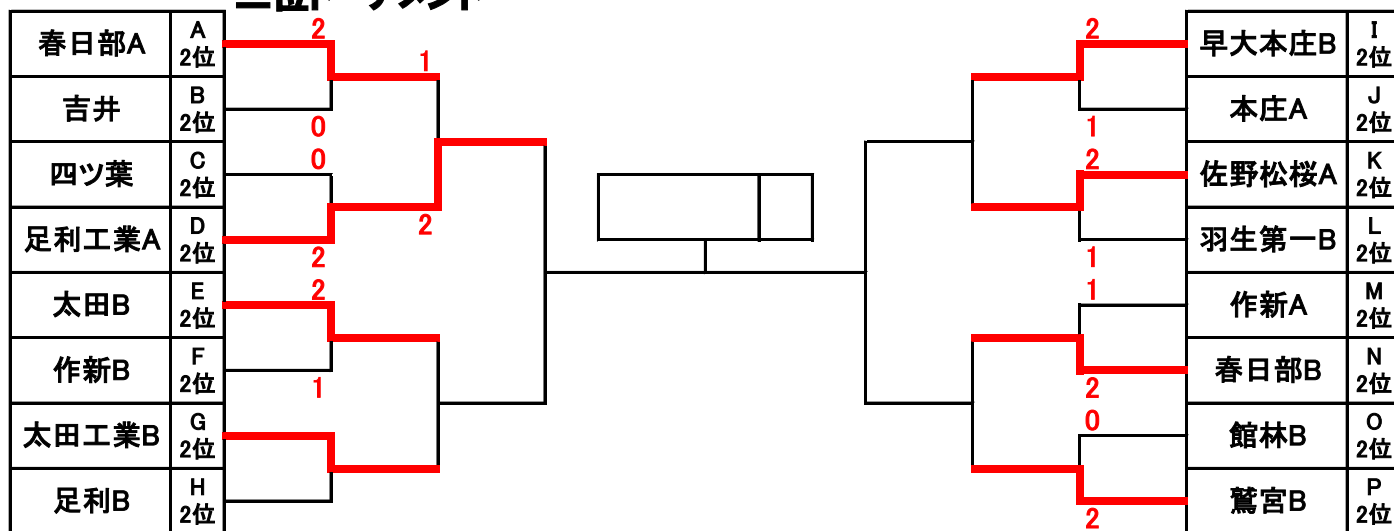

対戦順 46-47 → 46-48 → 47-48

男子順位別トーナメント(足利市総合運動場テニスコート16面) H27/12/19

決勝トーナメント

決勝トーナメント 三位決定戦

二位トーナメント

三位トーナメント

二、三位トーナメントは時間の都合で途中までしか行う事が出来ませんでした。

平成27年12月20日 女子予選リーグ 城沼総合運動公園城沼庭球場(砂入り人工芝) 8面