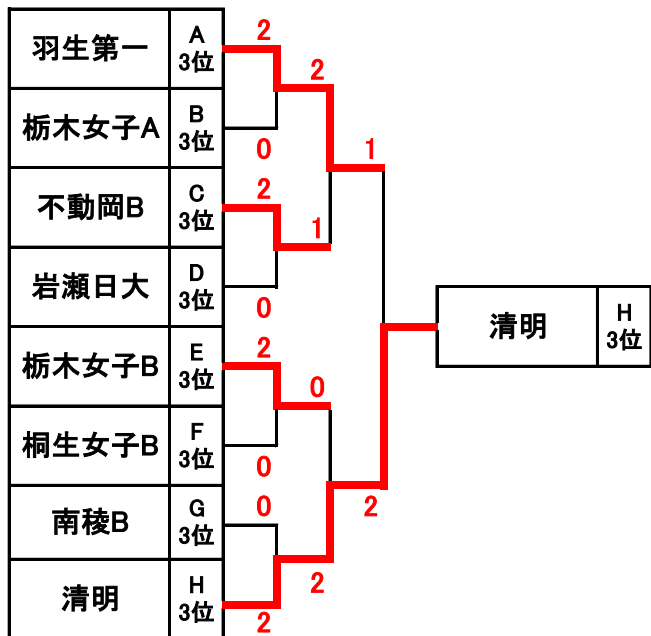

女子予選 G リーグ コートNo.7

	19	20	21	順位
19宇都宮女子		2-1	2-1	1
20南稜B	1-2		1-2	3
21早大本庄	1-2	2-1		2

対戦順 19-20 → 19-21 → 20-21

女子予選 H リーグ コートNo.8

	22	23	24	順位
22本庄		2-1	3-0	1
23熊谷女子	1-2		2-1	2
24伊勢崎清明	0-3	1-2		3

対戦順 22-23 → 22-24 → 23-24

女子順位別トーナメント(城沼総合運動公園城沼庭球場8面)H27/12/20

決勝トーナメント

二位トーナメント

三位トーナメント

決勝トーナメント 三位決定戦

二位トーナメント 三位決定戦

三位トーナメント 三位決定戦

二、三位トーナメント三位決定戦は時間の都合で行う事が出来ませんでした。