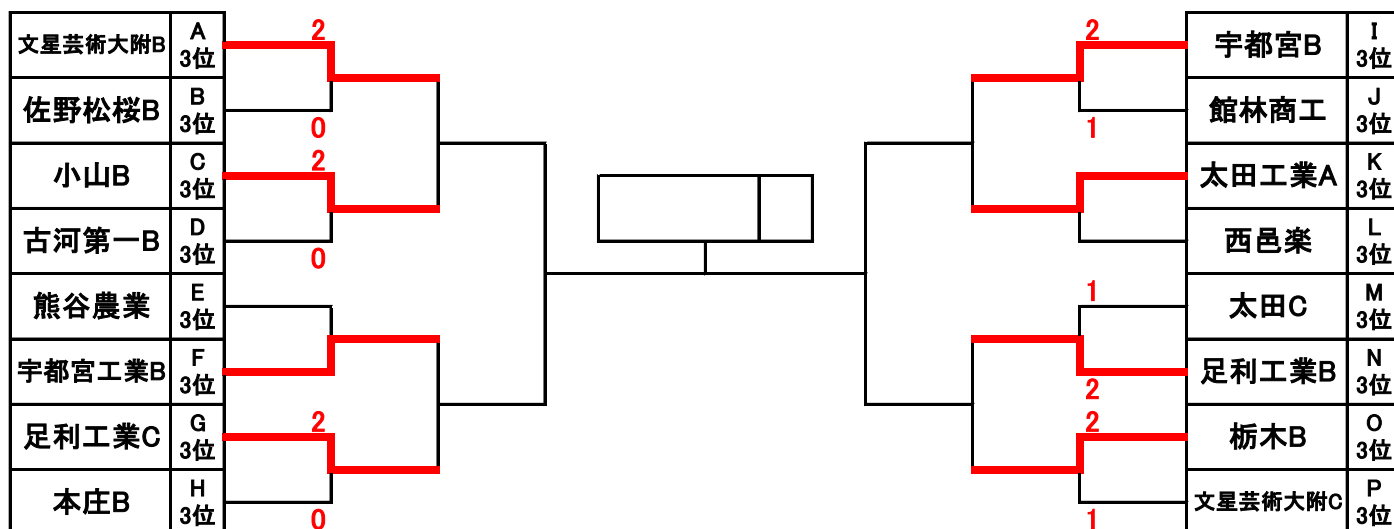

対戦順 46-47 → 46-48 → 47-48

男子順位別トーナメント(足利市総合運動場テニスコート16面) H27/12/19

決勝トーナメント

決勝トーナメント 三位決定戦

二位トーナメント

三位トーナメント

二、三位トーナメントは時間の都合で途中までしか行う事が出来ませんでした。

平成27年12月20日 女子予選リーグ 城沼総合運動公園城沼庭球場(砂入り人工芝) 8面

女子予選 A リーグ コートNo.1

	1	2	3	順位
1足利女子		3-0	3-0	1
2羽生第一	0-3		1-2	3
3南稜A	0-3	2-1		2

対戦順 1-2 → 1-3 → 2-3

女子予選 B リーグ コートNo.2

	4	5	6	順位
4桐生女子A		1-2	3-0	1
5太田女子B	2-1		1-2	2
6栃木女子A	0-3	2-1		3

対戦順 4-5 → 4-6 → 5-6

女子予選 C リーグ コートNo.3