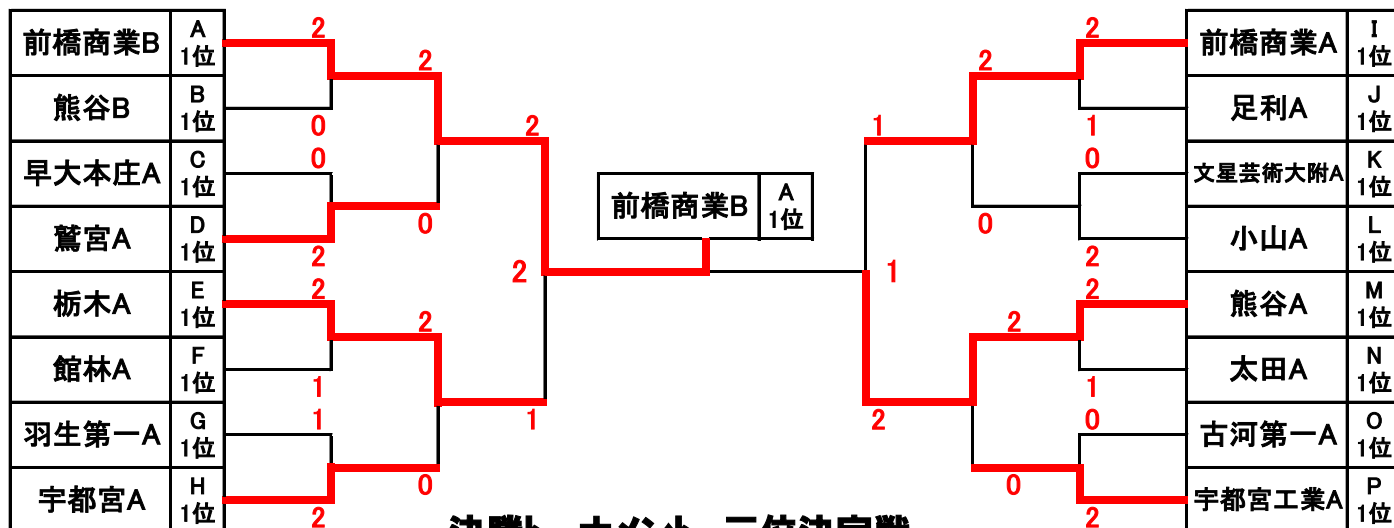

対戦順 34-35 → 34-36 → 35-36

男子予選 N リーグ コートNo.14

	40	41	42	順位
40太田A		2-1	2-1	1
41春日部B	1-2		2-1	2
42足利工業B	1-2	1-2		3

対戦順 40-41 → 40-42 → 41-42

男子予選 P リーグ コートNo.16

	46	47	48	順位
46宇都宮工業A		3-0	3-0	1
47鷲宮B	0-3		3-0	2
48文星芸術大附C	0-3	0-3		3

対戦順 46-47 → 46-48 → 47-48

男子順位別トーナメント(足利市総合運動場テニスコート16面) H27/12/19

決勝トーナメント

決勝トーナメント 三位決定戦

二位トーナメント

三位トーナメント

二、三位トーナメントは時間の都合で途中までしか行う事が出来ませんでした。

平成27年12月20日 女子予選リーグ 城沼総合運動公園城沼庭球場(砂入り人工芝) 8面