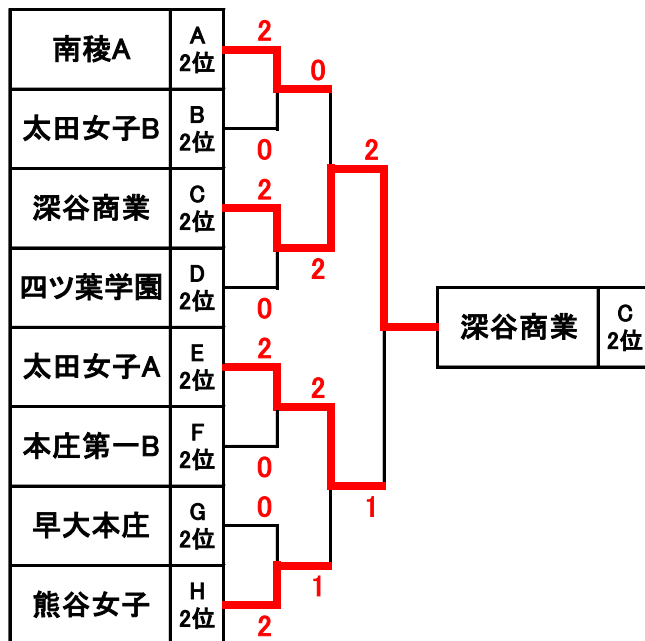

女子予選 G リーグ コートNo.7

	19	20	21	順位
19宇都宮女子		2-1	2-1	1
20南稜B	1-2		1-2	3
21早大本庄	1-2	2-1		2

対戦順 19-20 → 19-21 → 20-21

女子予選 H リーグ コートNo.8

	22	23	24	順位
22本庄		2-1	3-0	1
23熊谷女子	1-2		2-1	2
24伊勢崎清明	0-3	1-2		3

対戦順 22-23 → 22-24 → 23-24

女子順位別トーナメント(城沼総合運動公園城沼庭球場8面)H27/12/20

決勝トーナメント

二位トーナメント

三位トーナメント

決勝トーナメント 三位決定戦

二位トーナメント 三位決定戦

三位トーナメント 三位決定戦

二、三位トーナメント三位決定戦は時間の都合で行う事が出来ませんでした。