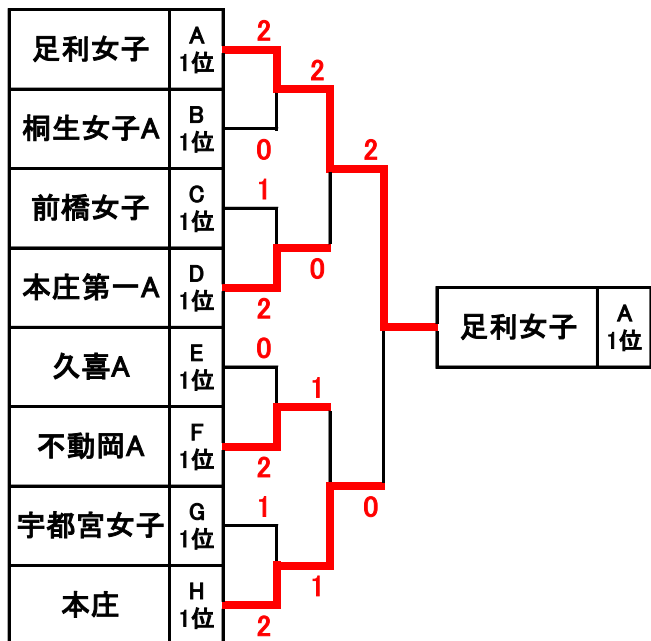

女子予選 G リーグ コートNo.7

	19	20	21	順位
19宇都宮女子		2-1	2-1	1
20南稜B	1-2		1-2	3
21早大本庄	1-2	2-1		2

対戦順 19-20 → 19-21 → 20-21

女子予選 H リーグ コートNo.8

	22	23	24	順位
22本庄		2-1	3-0	1
23熊谷女子	1-2		2-1	2
24伊勢崎清明	0-3	1-2		3

対戦順 22-23 → 22-24 → 23-24

女子順位別トーナメント(城沼総合運動公園城沼庭球場8面)H27/12/20

決勝トーナメント

二位トーナメント

三位トーナメント

決勝トーナメント 三位決定戦

二位トーナメント 三位決定戦

三位トーナメント 三位決定戦

二、三位トーナメント三位決定戦は時間の都合で行う事が出来ませんでした。