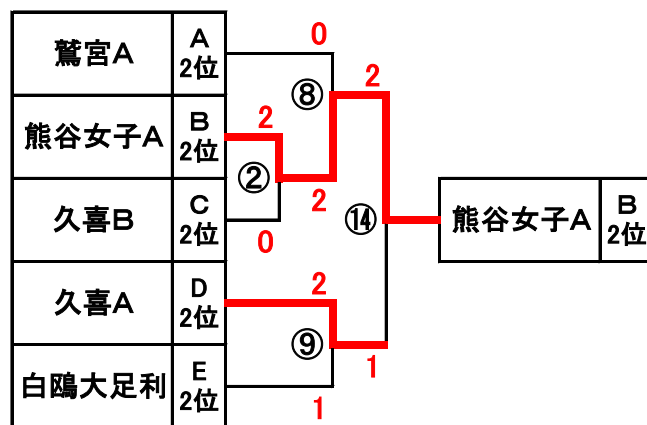

# 女子順位別トーナメント(足利市民体育館8面)H28/12/24

## 決勝トーナメント

## 二位トーナメント