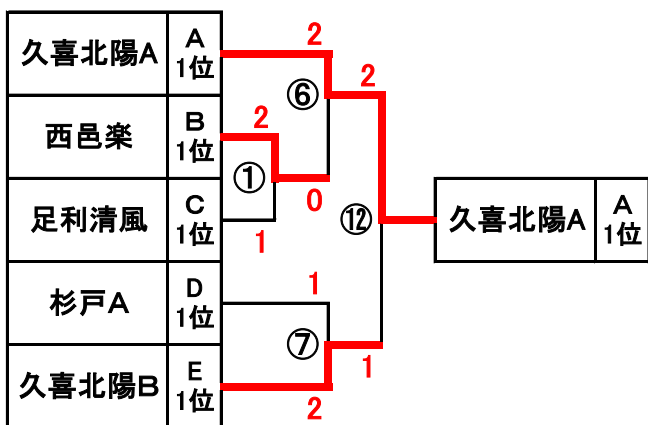

# 女子順位別トーナメント(足利市民体育館8面)H28/12/24

## 決勝トーナメント

## 二位トーナメント