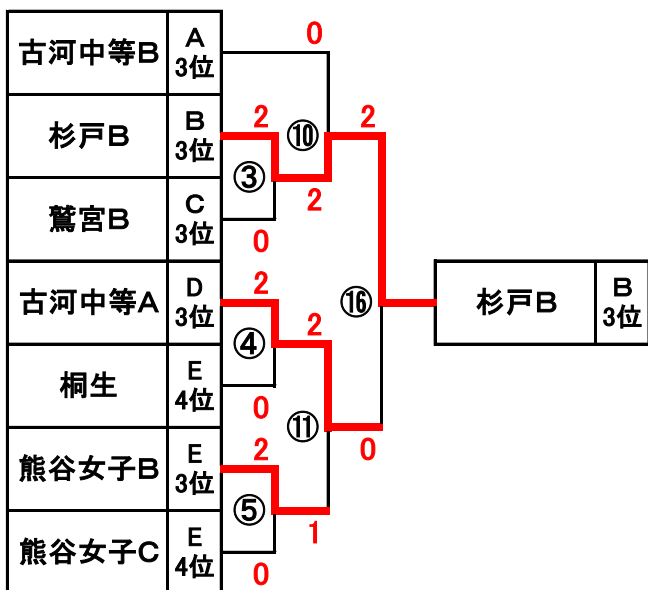

# 女子順位別トーナメント(足利市民体育館8面)H28/12/24

## 決勝トーナメント

## 二位トーナメント

## 三位トーナメント