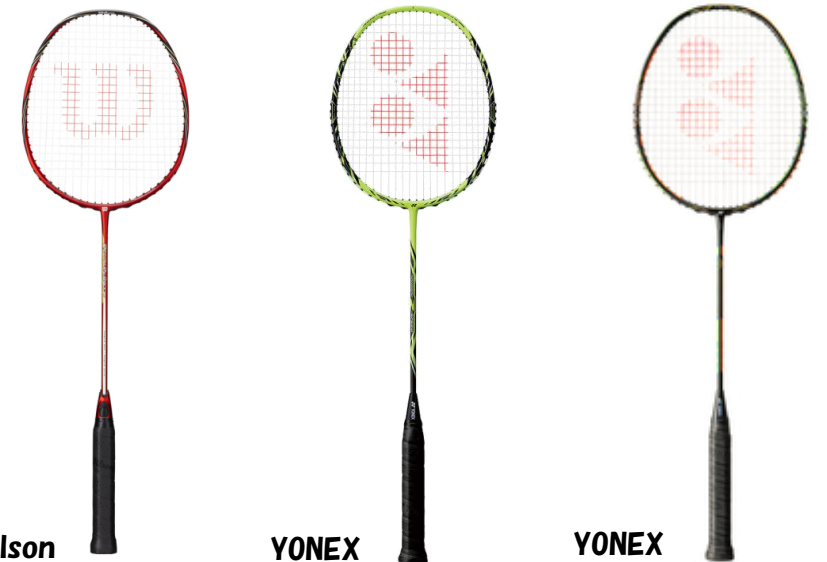

以上、ファミリースポーツ4店舗にて開催中です！

★新商品・話題商品★

YONEX NEXIGA 90S  
定価 ¥25920-  
FS価格 ¥19440-  
Babolat PURE AERO  
定価 ¥39960-  
FS価格 ¥27972-  
YONEX V CORE DUEL G 97  
定価 ¥35640-  
FS価格 ¥24948-

Wilson RECON PX 9900J  
定価 ¥27000-  
FS価格 ¥20250-  
YONEX NANORAY Z-SPEED  
定価 ¥28080-  
FS価格 ¥21060-  
YONEX DUORA 10  
定価 ¥28080-  
FS価格 ¥21060-