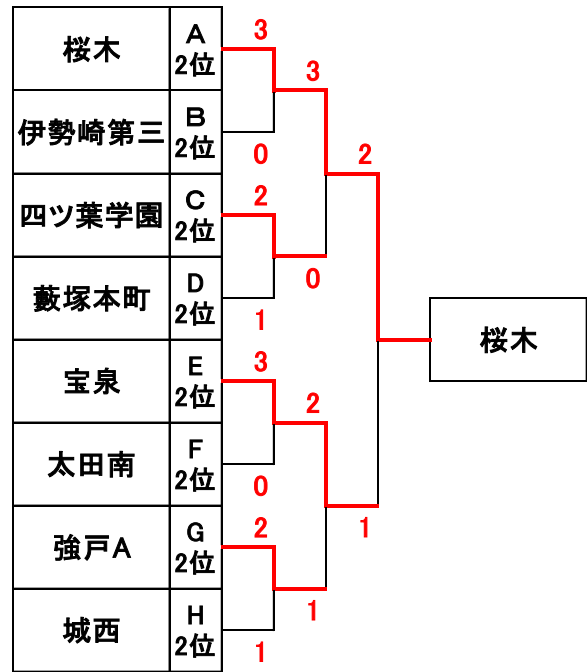

女子 D リーグ

	10	11	12	順位
藪塚本町		1-2	2-1	2
邑楽南	2-1		3-0	1
強戸B	1-2	0-3		3

女子 H リーグ

	22	23	24	順位
結城		2-1	2-1	1
木崎	1-2		1-2	3
城西	1-2	2-1		2

女子チャレンジクラス順位別トーナメント(新田エアリスアリーナ12面)H27/1/12

決勝トーナメント

二位トーナメント

三位トーナメント

決勝トーナメント 三位決定戦

二位トーナメント 三位決定戦

三位トーナメント 三位決定戦

男子選抜クラス対戦表(城沼総合体育館10面)H27/2/1

リーグ戦

Aリーグ

	1	2	3	順位
木崎	/	2-1	3-0	1
伊勢崎第三	1-2	/	3-0	2
桜木	0-3	0-3	/	3

Dリーグ