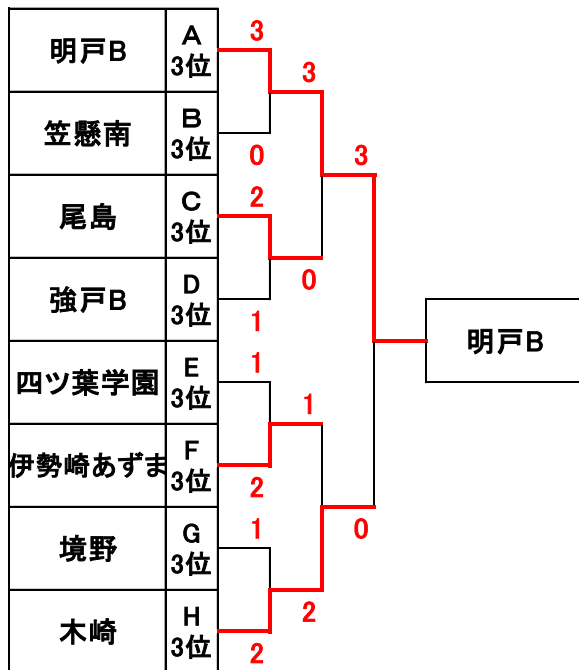

女子 D リーグ

	10	11	12	順位
藪塚本町		1-2	2-1	2
邑楽南	2-1		3-0	1
強戸B	1-2	0-3		3

女子 H リーグ

	22	23	24	順位
結城		2-1	2-1	1
木崎	1-2		1-2	3
城西	1-2	2-1		2

女子チャレンジクラス順位別トーナメント(新田エアリスアリーナ12面)H27/1/12

決勝トーナメント

二位トーナメント

三位トーナメント

決勝トーナメント 三位決定戦

二位トーナメント 三位決定戦

三位トーナメント 三位決定戦

男子選抜クラス対戦表(城沼総合体育館10面)H27/2/1

リーグ戦

Aリーグ

	1	2	3	順位
木崎	/	2-1	3-0	1
伊勢崎第三	1-2	/	3-0	2
桜木	0-3	0-3	/	3

Dリーグ