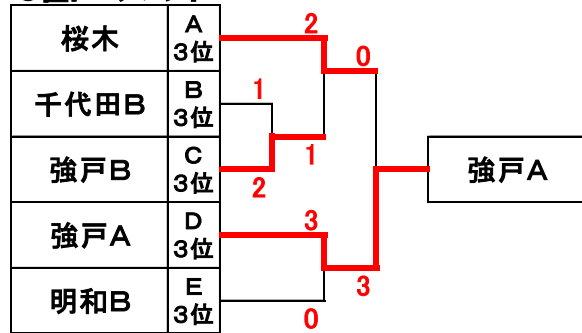

決勝トーナメント 三位決定戦

二位トーナメント 三位決定戦

三位トーナメント 三位決定戦

男子選抜クラス対戦表(城沼総合体育館10面)H27/2/1

リーグ戦

Aリーグ

	1	2	3	順位
木崎	/	2-1	3-0	1
伊勢崎第三	1-2	/	3-0	2
桜木	0-3	0-3	/	3

Dリーグ

	10	11	12	順位
笠懸	/	3-0	2-1	1
板倉	0-3	/	2-1	2
強戸A	1-2	1-2	/	3

Bリーグ

	4	5	6	順位
館林第一	/	3-0	2-1	1
千代田B	0-3	/	1-2	3
太田南	1-2	2-1	/	2

Eリーグ

	13	14	15	順位
太田東	/	2-1	3-0	1
千代田A	1-2	/	3-0	2
明和B	0-3	0-3	/	3

Cリーグ

	7	8	9	順位
明和A	/	0-3	2-1	2
城西	3-0	/	3-0	1
強戸B	1-2	0-3	/	3

決勝トーナメント

2位トーナメント

3位トーナメント

決勝トーナメント3位決定戦

2位トーナメント3位決定戦

3位トーナメント3位決定戦