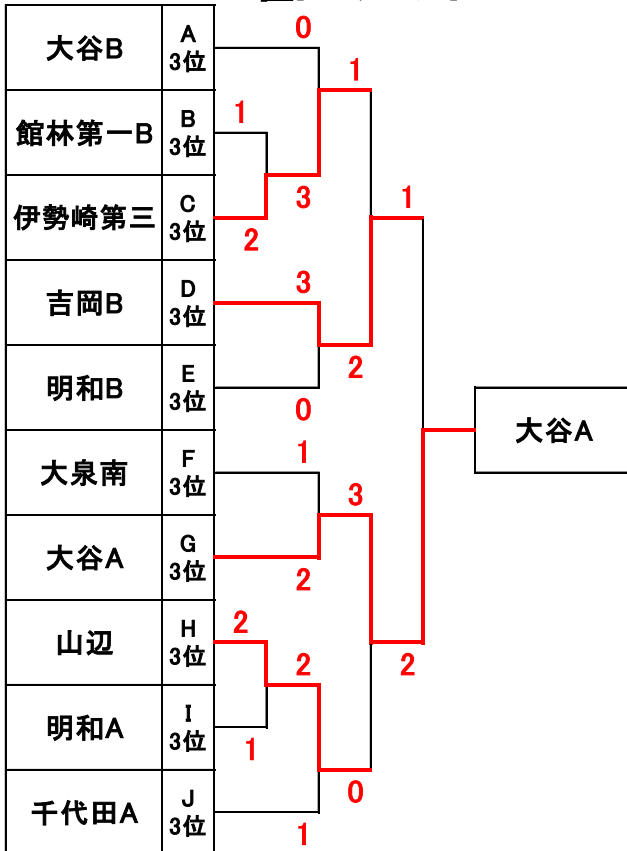

	10	11	12	順位
千代田A		1-2	3-0	2
尾島	2-1		2-1	1
吉岡B	0-3	1-2		3

女子 I リーグ

	25	26	27	順位
相生		3-0	3-0	1
明和A	0-3		1-2	3
館林第四	0-3	2-1		2

女子 E リーグ

	13	14	15	順位
川内		3-0	3-0	1
明和B	0-3		0-3	3
城西	0-3	3-0		2

女子 J リーグ

	28	29	30	順位
藪塚本町		2-1	2-1	1
千代田B	1-2		0-3	3
館林第一A	1-2	3-0		2

女子選抜クラス順位別トーナメント(城沼総合体育館10面)H27/1/11

決勝トーナメント

二位トーナメント

三位トーナメント

決勝トーナメント 三位決定戦

二位トーナメント 三位決定戦

三位トーナメント 三位決定戦

男子チャレンジクラス対戦表(新田エアリスアリーナ12面)H27/1/12

男子 A リーグ

	1	2	3	順位
結城A		3-0	3-0	1
強戸	0-3		3-0	2
藪塚本町	0-3	0-3		3

男子 C リーグ

	7	8	9	順位
尾島		0-3	0-3	3
結城B	3-0		2-1	1
館林第四	3-0	1-2		2

男子 B リーグ

	4	5	6	順位
境野		2-1	2-1	1
伊勢崎あずま	1-2		0-3	3
太田南	1-2	3-0		2

男子 D リーグ

	10	11	12	順位
宝泉		3-0	3-0	1
笠懸南	0-3		3-0	2
山辺	0-3	0-3		3