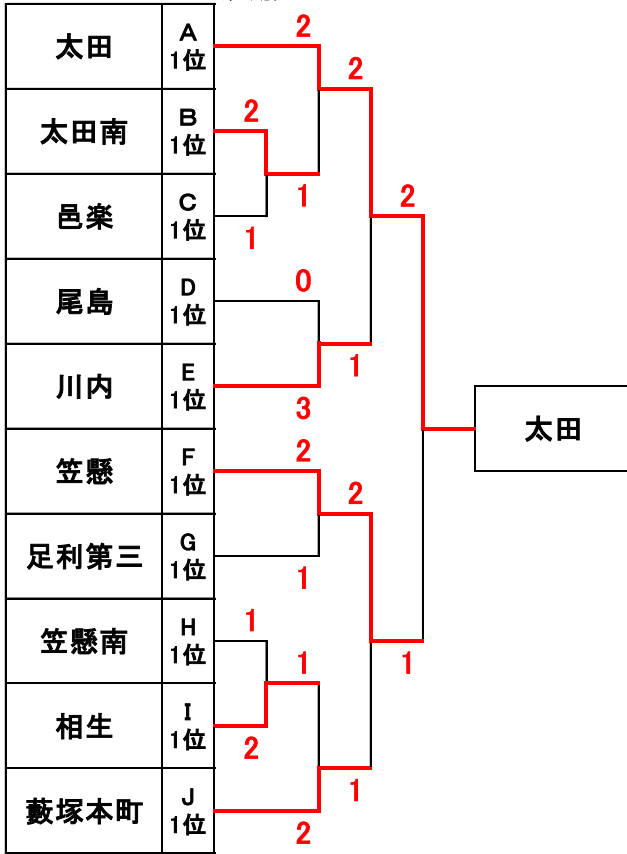

女子選抜クラス対戦表(城沼総合体育館10面)H27/1/11

女子 A リーグ

	1	2	3	順位
太田		2-1	3-0	1
邑楽南	1-2		2-1	2
大谷B	0-3	1-2		3

女子 F リーグ

	16	17	18	順位
笠懸		3-0	3-0	1
足利西B	0-3		2-1	2
大泉南	0-3	1-2		3

女子 B リーグ

	4	5	6	順位
小山第三		3-0	1-2	2
館林第一B	0-3		0-3	3
太田南	2-1	3-0		1

女子 G リーグ

	19	20	21	順位
足利第三		2-1	2-1	1
板倉	1-2		2-1	2
大谷A	1-2	1-2		3

女子 C リーグ

	7	8	9	順位
邑楽		2-1	3-0	1
足利西A	1-2		2-1	2
伊勢崎第三	0-3	1-2		3

女子 H リーグ

	22	23	24	順位
吉岡A		1-2	2-1	2
笠懸南	2-1		2-1	1
山辺	1-2	1-2		3

女子 D リーグ

	10	11	12	順位
千代田A		1-2	3-0	2
尾島	2-1		2-1	1
吉岡B	0-3	1-2		3

女子 I リーグ

	25	26	27	順位
相生		3-0	3-0	1
明和A	0-3		1-2	3
館林第四	0-3	2-1		2

女子 E リーグ

	13	14	15	順位
川内		3-0	3-0	1
明和B	0-3		0-3	3
城西	0-3	3-0		2

女子 J リーグ

	28	29	30	順位
藪塚本町		2-1	2-1	1
千代田B	1-2		0-3	3
館林第一A	1-2	3-0		2

女子選抜クラス順位別トーナメント(城沼総合体育館10面)H27/1/11

決勝トーナメント

二位トーナメント

三位トーナメント

決勝トーナメント 三位決定戦

二位トーナメント 三位決定戦

三位トーナメント 三位決定戦

男子チャレンジクラス対戦表(新田エアリスアリーナ12面)H27/1/12