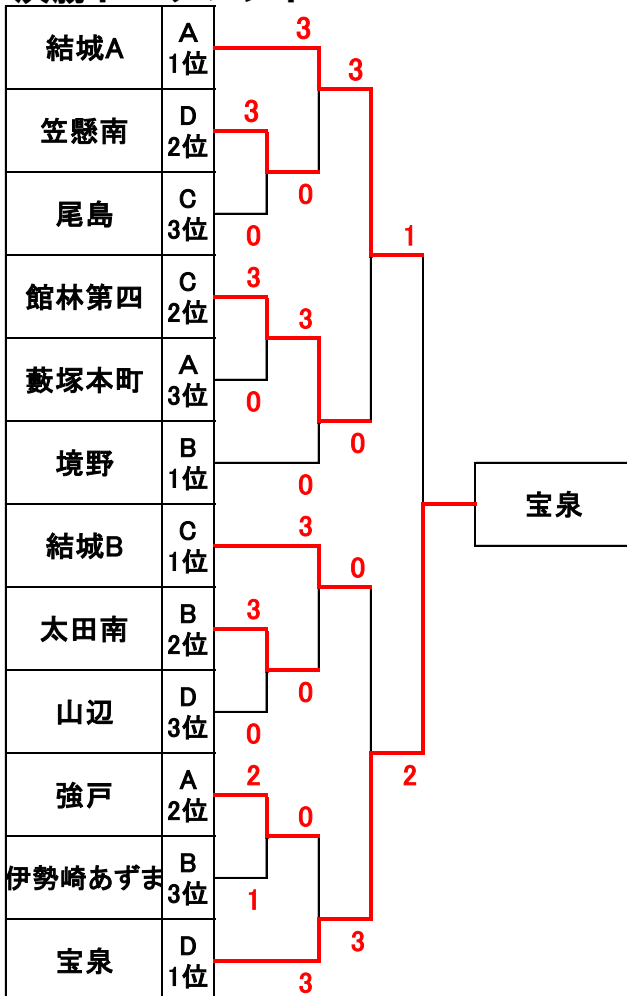

男子チャレンジクラス対戦表(新田エアリスアリーナ12面)H27/1/12

男子 A リーグ

	1	2	3	順位
結城A		3-0	3-0	1
強戸	0-3		3-0	2
藪塚本町	0-3	0-3		3

男子 C リーグ

	7	8	9	順位
尾島		0-3	0-3	3
結城B	3-0		2-1	1
館林第四	3-0	1-2		2

男子 B リーグ

	4	5	6	順位
境野		2-1	2-1	1
伊勢崎あずま	1-2		0-3	3
太田南	1-2	3-0		2

男子 D リーグ

	10	11	12	順位
宝泉		3-0	3-0	1
笠懸南	0-3		3-0	2
山辺	0-3	0-3		3

決勝トーナメント