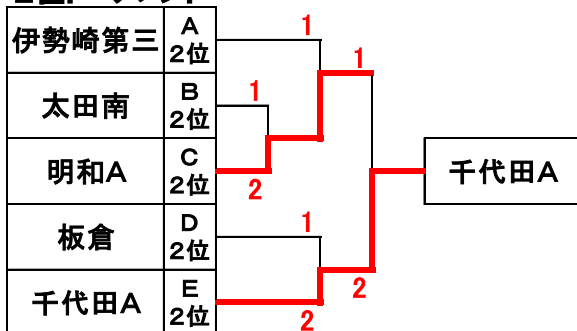

決勝トーナメント 三位決定戦

二位トーナメント 三位決定戦

三位トーナメント 三位決定戦

男子選抜クラス対戦表(城沼総合体育館10面)H27/2/1

リーグ戦

Aリーグ

	1	2	3	順位
木崎	/	2-1	3-0	1
伊勢崎第三	1-2	/	3-0	2
桜木	0-3	0-3	/	3

Dリーグ

	10	11	12	順位
笠懸	/	3-0	2-1	1
板倉	0-3	/	2-1	2
強戸A	1-2	1-2	/	3

Bリーグ

	4	5	6	順位
館林第一	/	3-0	2-1	1
千代田B	0-3	/	1-2	3
太田南	1-2	2-1	/	2

Eリーグ

	13	14	15	順位
太田東	/	2-1	3-0	1
千代田A	1-2	/	3-0	2
明和B	0-3	0-3	/	3

Cリーグ

	7	8	9	順位
明和A	/	0-3	2-1	2
城西	3-0	/	3-0	1
強戸B	1-2	0-3	/	3

決勝トーナメント

2位トーナメント

3位トーナメント

決勝トーナメント3位決定戦

2位トーナメント3位決定戦

3位トーナメント3位決定戦