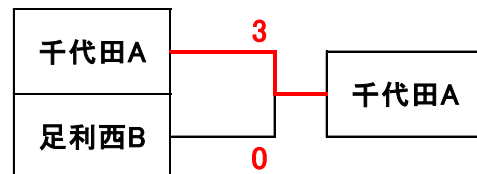

女子選抜クラス順位別トーナメント(城沼総合体育館10面)H27/1/11

決勝トーナメント

二位トーナメント

三位トーナメント

決勝トーナメント 三位決定戦

二位トーナメント 三位決定戦

三位トーナメント 三位決定戦

男子チャレンジクラス対戦表(新田エアリスアリーナ12面)H27/1/12