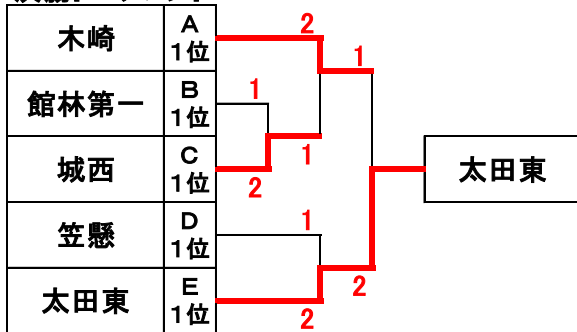

決勝トーナメント 三位決定戦

二位トーナメント 三位決定戦

三位トーナメント 三位決定戦

男子選抜クラス対戦表(城沼総合体育館10面)H27/2/1

リーグ戦

Aリーグ

	1	2	3	順位
木崎	/	2-1	3-0	1
伊勢崎第三	1-2	/	3-0	2
桜木	0-3	0-3	/	3

Dリーグ

	10	11	12	順位
笠懸	/	3-0	2-1	1
板倉	0-3	/	2-1	2
強戸A	1-2	1-2	/	3

Bリーグ

	4	5	6	順位
館林第一	/	3-0	2-1	1
千代田B	0-3	/	1-2	3
太田南	1-2	2-1	/	2

Eリーグ

	13	14	15	順位
太田東	/	2-1	3-0	1
千代田A	1-2	/	3-0	2
明和B	0-3	0-3	/	3

Cリーグ

	7	8	9	順位
明和A	/	0-3	2-1	2
城西	3-0	/	3-0	1
強戸B	1-2	0-3	/	3

決勝トーナメント

2位トーナメント

3位トーナメント

決勝トーナメント3位決定戦

2位トーナメント3位決定戦

3位トーナメント3位決定戦