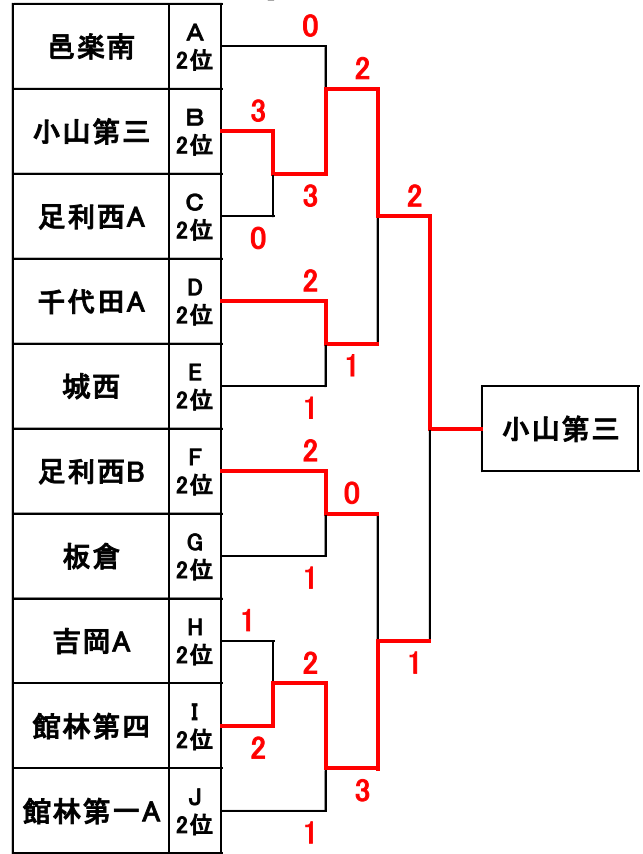

女子 G リーグ

	19	20	21	順位
足利第三		2-1	2-1	1
板倉	1-2		2-1	2
大谷A	1-2	1-2		3

女子 C リーグ

	7	8	9	順位
邑楽		2-1	3-0	1
足利西A	1-2		2-1	2
伊勢崎第三	0-3	1-2		3

女子 H リーグ

	22	23	24	順位
吉岡A		1-2	2-1	2
笠懸南	2-1		2-1	1
山辺	1-2	1-2		3

女子 D リーグ

	10	11	12	順位
千代田A		1-2	3-0	2
尾島	2-1		2-1	1
吉岡B	0-3	1-2		3

女子 I リーグ

	25	26	27	順位
相生		3-0	3-0	1
明和A	0-3		1-2	3
館林第四	0-3	2-1		2

女子 E リーグ

	13	14	15	順位
川内		3-0	3-0	1
明和B	0-3		0-3	3
城西	0-3	3-0		2

女子 J リーグ

	28	29	30	順位
藪塚本町		2-1	2-1	1
千代田B	1-2		0-3	3
館林第一A	1-2	3-0		2

女子選抜クラス順位別トーナメント(城沼総合体育館10面)H27/1/11

決勝トーナメント

二位トーナメント

三位トーナメント

決勝トーナメント 三位決定戦

二位トーナメント 三位決定戦

三位トーナメント 三位決定戦

男子チャレンジクラス対戦表(新田エアリスアリーナ12面)H27/1/12