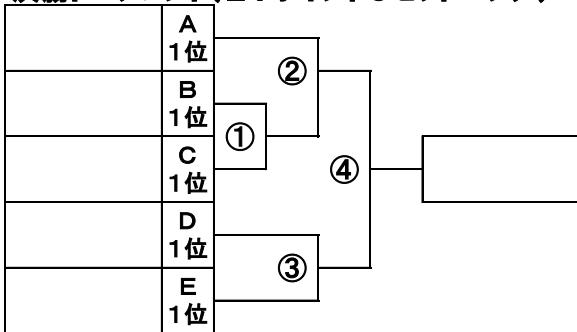

### Bリーグ コートNo.3、4

	4	5	6	順位
館林第一				
千代田B				
太田南				

対戦順 4-5 → 4-6 → 5-6

### Eリーグ コートNo.9、10

	13	14	15	順位
太田東				
千代田A				
明和B				

対戦順 13-14 → 13-15 → 14-15

### 決勝トーナメント(21ポイント3セットマッチ)