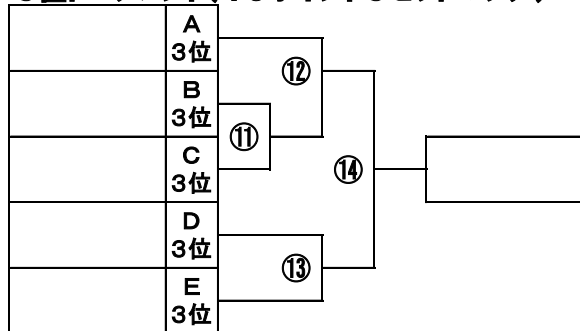

3位トーナメント(15ポイント3セットマッチ)