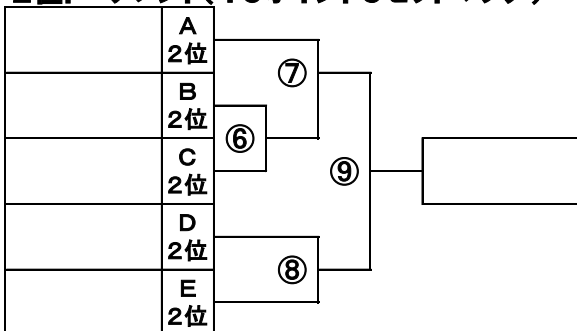

### Bリーグ コートNo.3、4

	4	5	6	順位
館林第一				
千代田B				
太田南				

対戦順 4-5 → 4-6 → 5-6

### Eリーグ コートNo.9、10

	13	14	15	順位
太田東				
千代田A				
明和B				

対戦順 13-14 → 13-15 → 14-15

### 決勝トーナメント(21ポイント3セットマッチ)

### 2位トーナメント(15ポイント3セットマッチ)